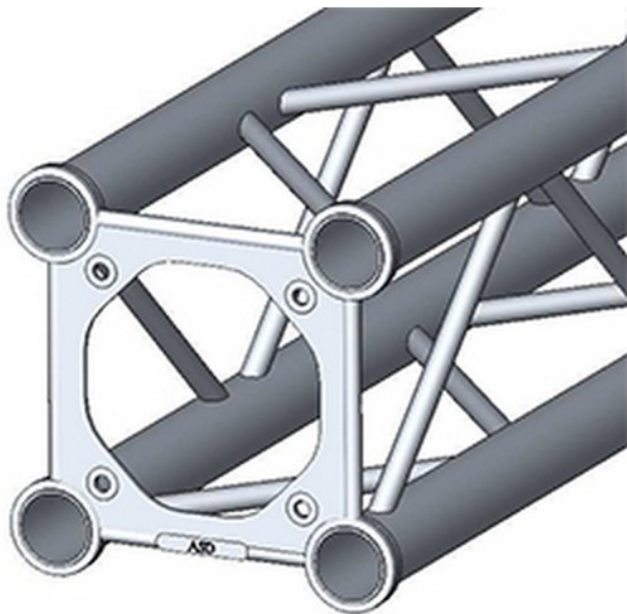

**Structure alu ASD SC250 carrée SC25025 0m25**

<b>CARACTERISTIQUES GENERALES :</b>	
Réf :	SC25025

Structure alu ASD SC250 carrée SC25025 0m25

Structure alu ASD SC250 carrée SC25025 0m25

Kit de jonction vendu séparément

<b>Packaging :</b>		
Dimensions produit :	250mm X 250mm	Poids : 2Kg
<i>Données non contractuelles</i>		