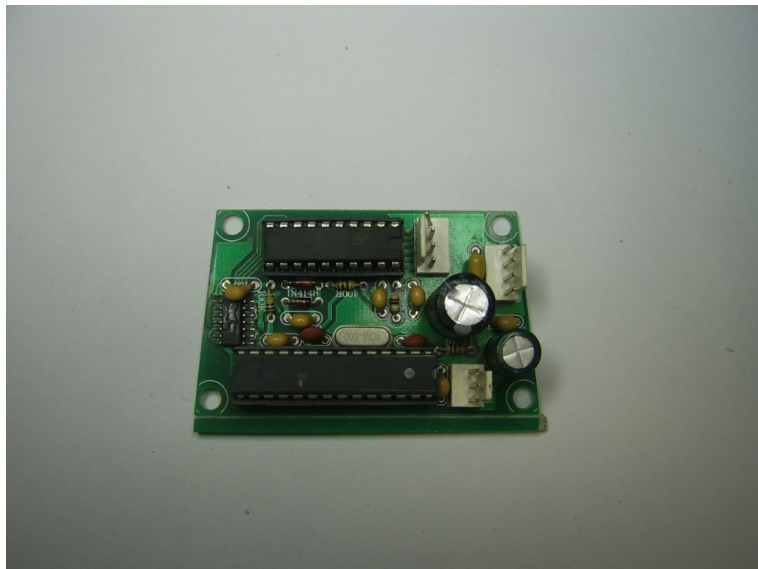

**CARTE DE BRAS Pour Wash XZ360**

**CARACTERISTIQUES GENERALES :**

Réf : SAVXZ360V1ARM

CARTE DE BRAS Pour Wash XZ360

CARTE DE BRAS Pour Wash XZ360

Packaging :		
Dimensions produit :		
<i>Données non contractuelles</i>		