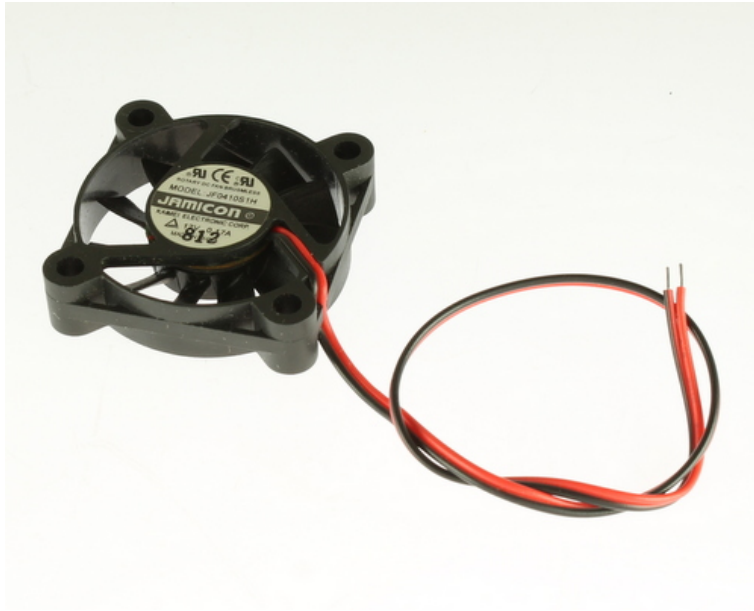

Ventilateur 40x40x10mm 12Vdc 0.1A

CARACTERISTIQUES GENERALES :

Réf : SAVVENT4010

Ventilateur 40x40x10mm 12Vdc 0.1A

VENTILATEUR 12VCC ROULEMENT À PALIER LISSE 40 x 40 x 10mm

dimensions (A x A x B): 40 x 40 x 10mm
roulement: palier lisse
tension: 12Vcc
courant d'air: 12m³/hr
courant: 0.1A
vitesse: 6000tpm
niveau sonore (à 1m): 25dBA
connexion: fils
poids: 14g
matériau: plastique
température de travail: -20°C à +40°C

Packaging :

Dimensions produit :	40mm X 40mm	Poids : 16g	EAN : 5410329422875
----------------------	-------------	-------------	---------------------

Données non contractuelles