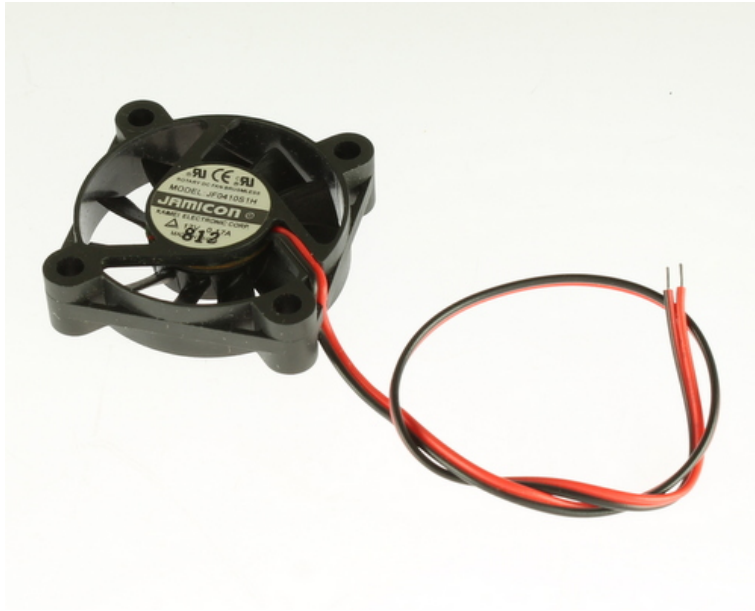

Ventilateur 40x40x10mm 12Vdc 0.1A

CARACTERISTIQUES GENERALES :

Réf : SAVVENT4010

Ventilateur 40x40x10mm 12Vdc 0.1A

VENTILATEUR 12VCC ROULEMENT À PALIER LISSE 40 x 40 x 10mm

dimensions (A x A x B): 40 x 40 x 10mm
roulement: palier lisse
tension: 12Vcc
courant d'air: 12m³/hr
courant: 0.1A
vitesse: 6000tpm
niveau sonore (à 1m): 25dBA
connexion: fils
poids: 14g
matériau: plastique
température de travail: -20°C à +40°C

Packaging :

Dimensions produit :	40mm X 40mm	Poids : 16g	EAN : 5410329422875
----------------------	-------------	-------------	---------------------

Données non contractuelles