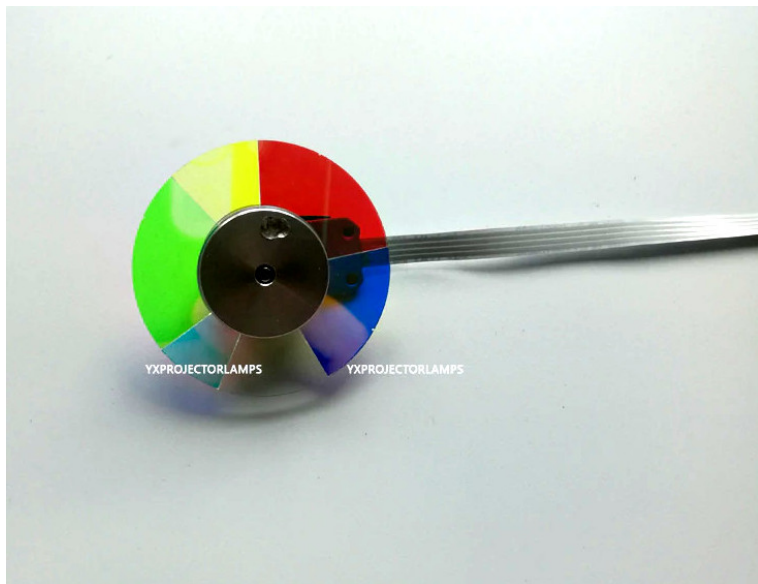

## Roue de couleurs chromatique 40mm pour vidéoprojecteur Optoma

### CARACTERISTIQUES GENERALES :

Réf : SAVROUCHROMAOPTOM

Roue de couleurs chromatique 40mm pour vidéoprojecteur Optoma

Roue de couleurs chromatique 40mm pour vidéoprojecteur Optoma  
HD141X, GT1080, GT1070X

### COULEURS TELLES QUE SUR LA PHOTO

Pièce détachée : ni reprise ni remboursée

		Packaging :	
Dimensions produit :	Ø 40mm	Poids :	20g
			<i>Données non contractuelles</i>