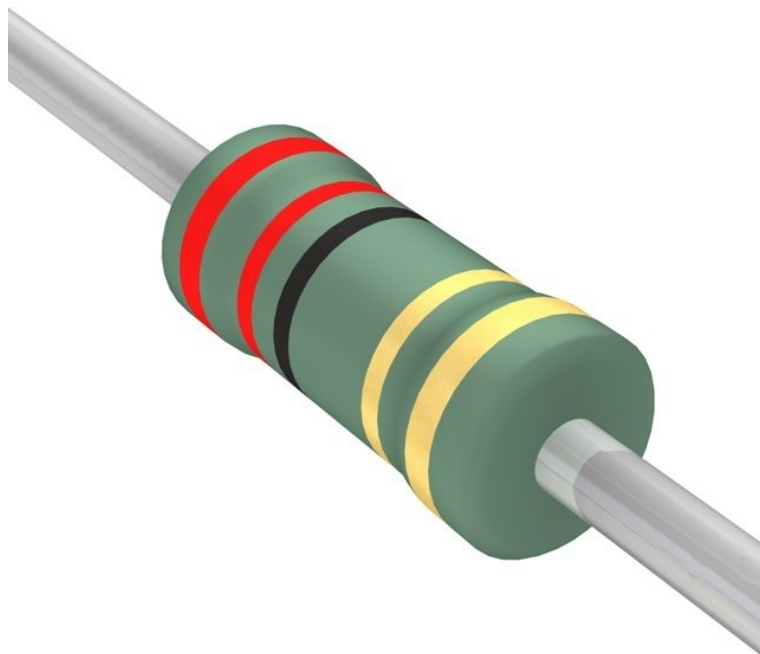

Resistance 100 Ohm carbone 1/2W

CARACTERISTIQUES GENERALES :	
Réf :	SAVRE12100R

Resistance 100 Ohm carbone 1/2W

Resistance 100 Ohm carbone 1/2W

Packaging :		
Dimensions produit :		
<i>Données non contractuelles</i>		