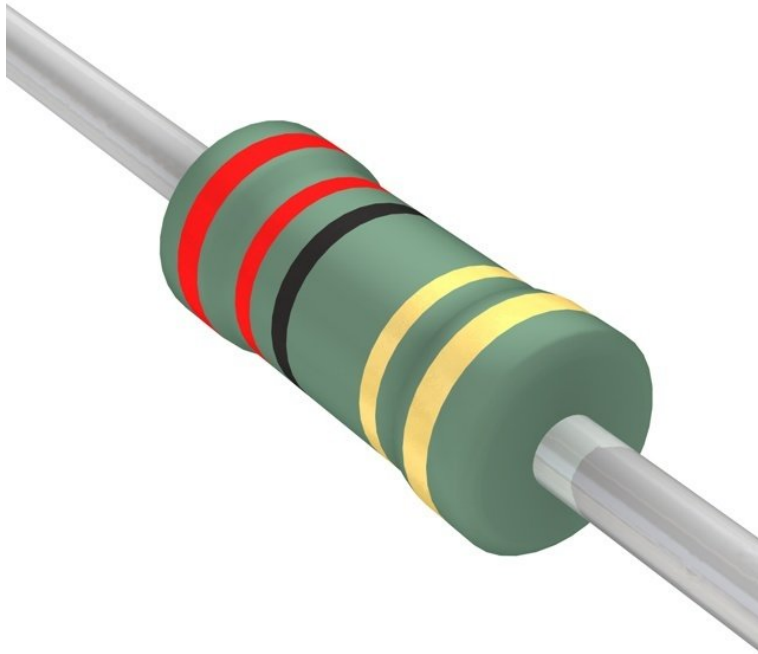

Resistance 100 Ohm carbone 1/2W

CARACTERISTIQUES GENERALES :	
Réf :	SAVRE12100R

Resistance 100 Ohm carbone 1/2W

Resistance 100 Ohm carbone 1/2W

Packaging :		
Dimensions produit :		
<i>Données non contractuelles</i>		