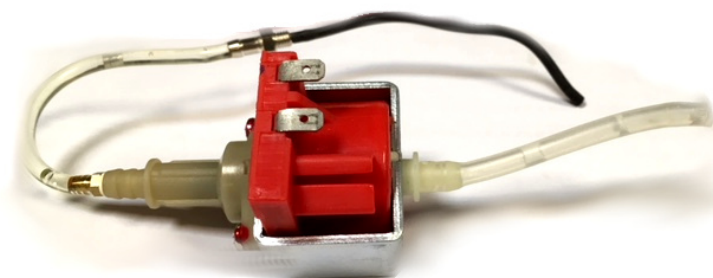

Pompe pour machine à brouillard Look Power Tiny

CARACTERISTIQUES GENERALES :	
Réf :	SAVPOMPEPTINY

Pompe pour machine à brouillard Look Power Tiny

Pompe pour machine à brouillard Look Power Tiny

12V - 50Hz

Pièce détachée, ni reprise ni échangée

destiné à un usage professionnel