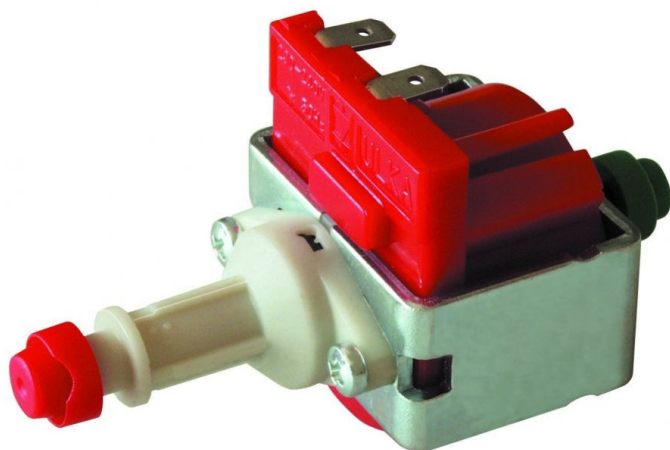

**Pompe de remplacement pour machine à fumée ADJ Entour Venue**

CARACTERISTIQUES GENERALES :

Réf : SAVPOMP-NME1

Pompe de remplacement pour machine à fumée ADJ Entour Venue

Pompe de remplacement pour machine à fumée

Convient pour ADJ entour venue

Packaging :

Dimensions produit :

*Données non contractuelles*