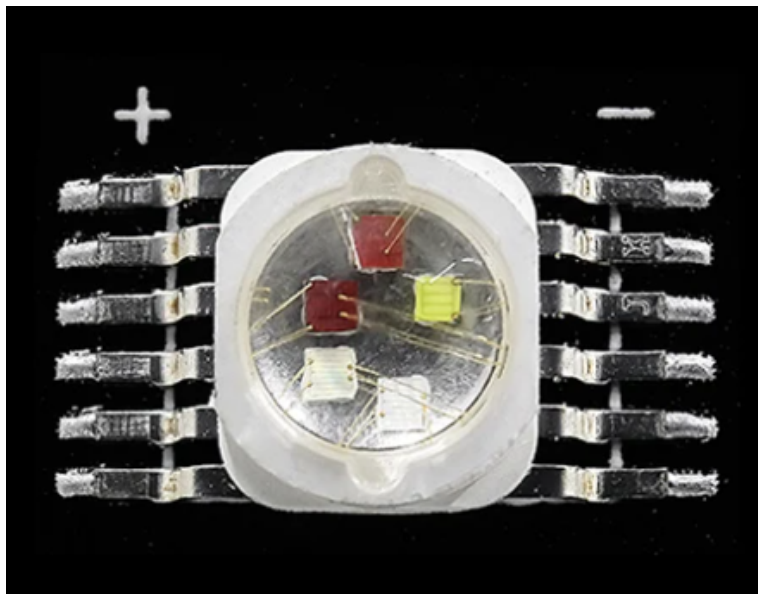

Led BGRW-A 5 couleurs - 6 pattes 18W

| | |
|-------------------------------------|------------------|
| CARACTERISTIQUES GENERALES : | |
| Réf : | SAVLEDRGBWA18 |
| Alimentation : | Secteur Français |

Led BGRW-A 5 couleurs - 6 pattes 18W

Led BGRW-A 5 couleurs - 6 pattes 18W

Spécifications du produit

- Puissance simple: 18 W
- Certification: CE, ROHS, CCC, FCC, SAA
- Durée de vie moyenne (heures): 50000
- Angle 140°
- Rouge tension: 2.0-2.4 / 500mA / 615-624-630nm / 74lm
- Vert tension: 3.2-3.6 / 500mA / 515-524-530nm / 156lm
- Bleu tension: 3.2-3.6 V 500mA / 450-457-470nm / 52lm
- Blanc tension: 3.2-3.6 V 500mA / 5000-6500-8000K / 220lm
- Ambre lumière tension: 3.2-3.6 V 500mA / 585-595-605nm / 94lm