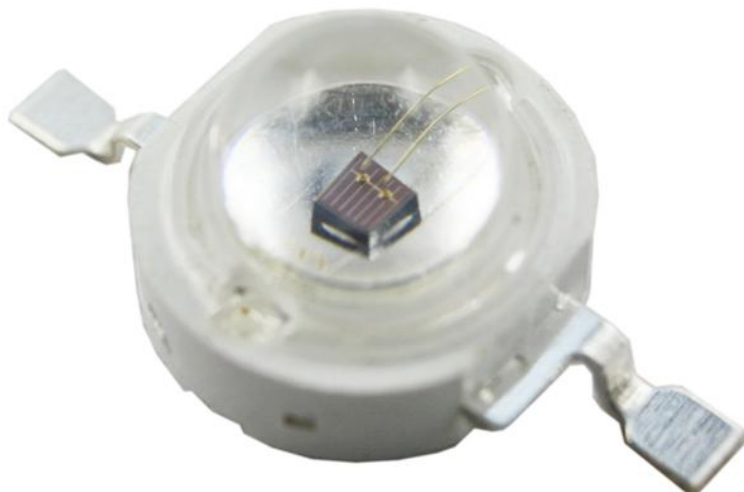

Led Verte 3W 515nm 150 lumens

CARACTERISTIQUES GENERALES :

Réf : SAVLED3WVE

Led Verte 3W 515nm 150 lumens

Led Verte 3W 515nm 150 lumens

Alimentation de 3,4V à 3,6V

Packaging :

Dimensions produit : 8mm X 15mm

Poids : 2g

Données non contractuelles