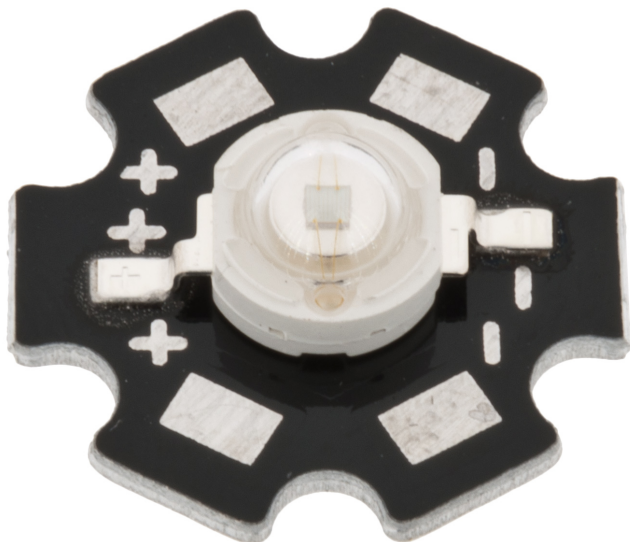

Led bleue 3W 450nm 35 lumens sur dissipateur

CARACTERISTIQUES GENERALES :	
Réf :	SAVLED3WBL-DISS

Led bleue 3W 450nm 35 lumens sur dissipateur

Led bleu royal 3W 440nm à 450nm 35 lumens

Alimentation 3,2 à 3,5V