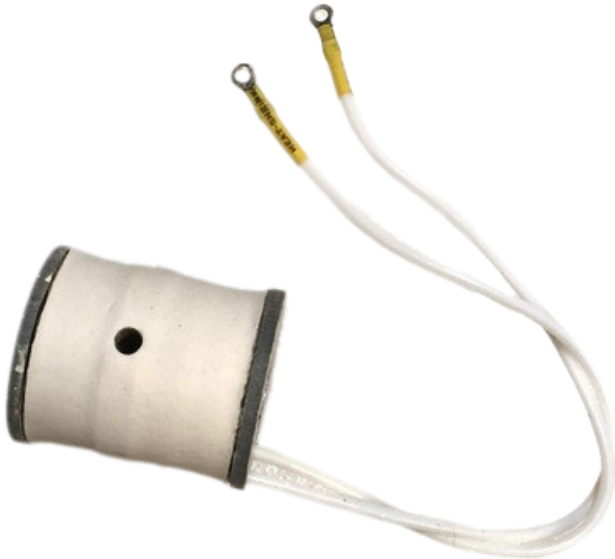

Corps de chauffe pour machine à étincelles Sparkle V2

CARACTERISTIQUES GENERALES :	
Réf :	SAVHEATERSPARKLEV2

Corps de chauffe pour machine à étincelles Sparkle V2

Corps de chauffe pour machine à étincelles Sparkle V2

dimensions : diamètre 43mm Longueur 50mm

longueur des fils 21cm terminaison douille fermée

Packaging :

Dimensions produit :

Données non contractuelles