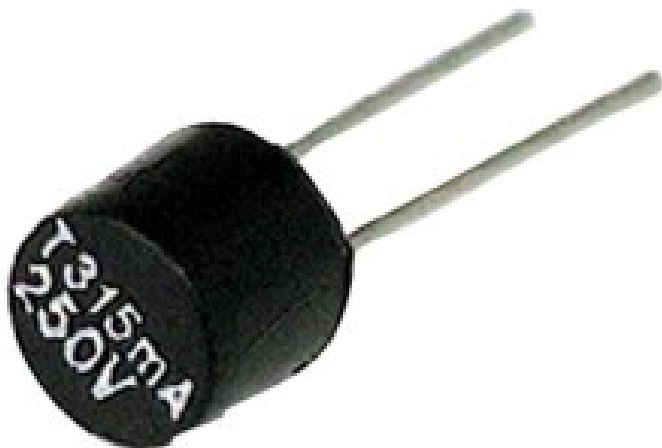

**Fusible 4A rapide à souder - Montage vertical**

CARACTERISTIQUES GENERALES :

Réf : SAVFUS4A

Fusible 4A rapide à souder - Montage vertical

Fusible 4A rapide - à souder - Montage vertical

250V - 4A

Packaging :

Dimensions produit : 8.5mm X 8mm X Ø 8.5mm

*Données non contractuelles*