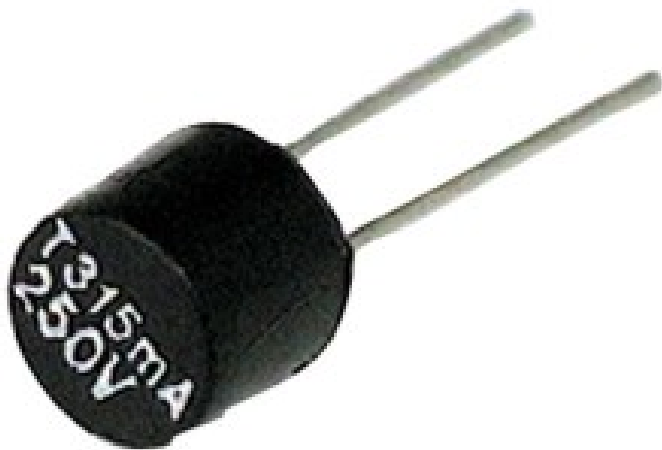

**Fusible 4A rapide à souder - Montage vertical**

CARACTERISTIQUES GENERALES :	
Réf :	SAVFUS4A

Fusible 4A rapide à souder - Montage vertical

Fusible 4A rapide - à souder - Montage vertical

250V - 4A

Packaging :		
Dimensions produit :	8.5mm X 8mm X Ø 8.5mm	
<i>Données non contractuelles</i>		