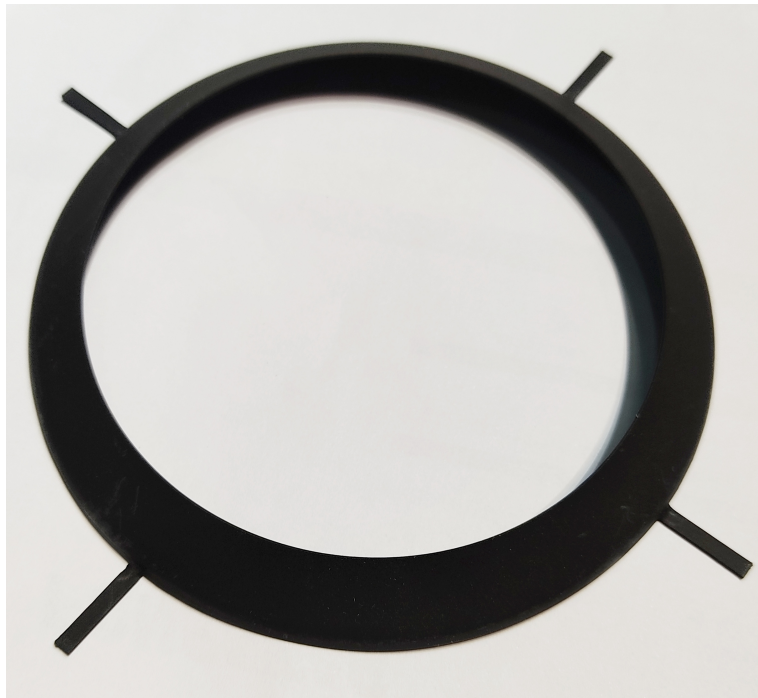

Rondelle pour miroir Juliat DJ40496900 pour 310

CARACTERISTIQUES GENERALES :	
Réf :	SAVDJ40496900

Rondelle pour miroir Juliat DJ40496900 pour 310

Rondelle pour miroir Juliat DJ40496900
Pour 310

Packaging :		
Dimensions produit :		
<i>Données non contractuelles</i>		