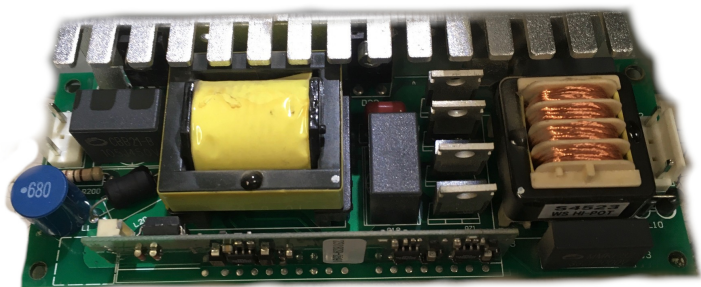

Ballast pour lampe Beam 8R 250W

CARACTERISTIQUES GENERALES :

Réf : SAVBALL8R250W

Ballast pour lampe Beam 8R 250W

Ballast pour lampe Beam 8R 250W

Packaging :

Dimensions produit :

Données non contractuelles