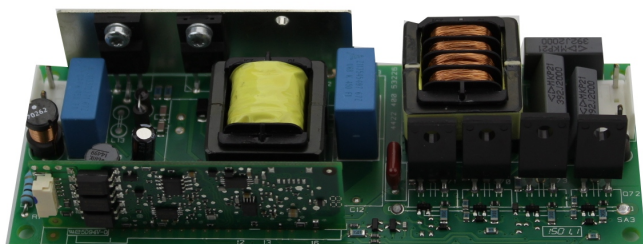

Carte Ballast pour lyre Beam 200 Acilite

CARACTERISTIQUES GENERALES :

Réf :	SAVB200BALLAST
Alimentation :	Secteur Français

Carte Ballast pour lyre Beam 200 Acilite

ref EUC 190d N/T05

9137 008 48067

15 16 s

Modèle selon arrivage

Packaging :

Dimensions produit :	50mm X 135mm	Poids : 134g	
			<i>Données non contractuelles</i>