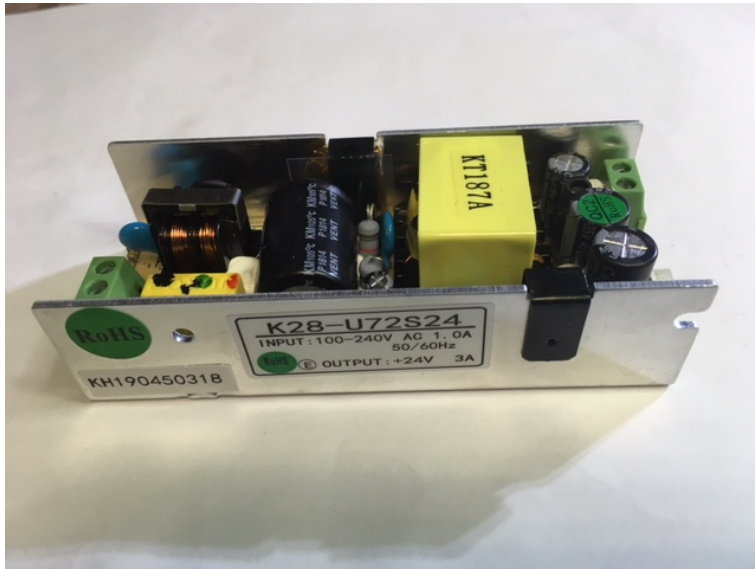

Carte alimentation 24V 3A pour par led ADJ Wifly QA5IP

CARACTERISTIQUES GENERALES :	
Réf :	SAVALIMWIFLYQA5IP

Carte alimentation 24V 3A pour par led ADJ Wifly QA5IP

Carte alimentation 24V 3A pour par led ADJ Wifly QA5IP

Packaging :		
Dimensions produit :		
<i>Données non contractuelles</i>		