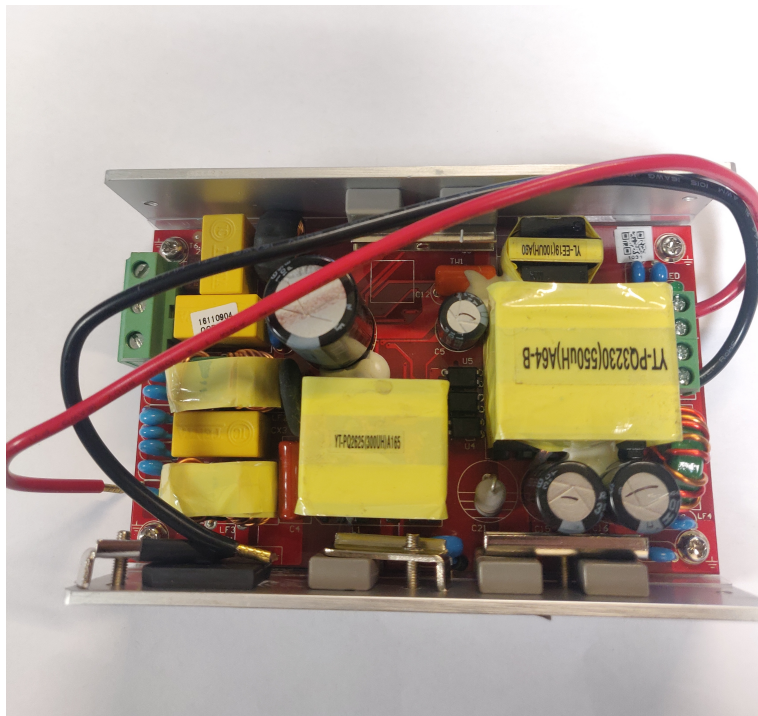

Carte alim Martin 28V 7,5A pour PAR2 RGBW CT MH5

CARACTERISTIQUES GENERALES :	
Réf :	SAVALIMMARTIN

Carte alim Martin 28V 7,5A pour PAR2 RGBW CT MH5

Carte alim Martin 28V 7,5A pour PAR2 RGBW CT MH5

ref : 50480796