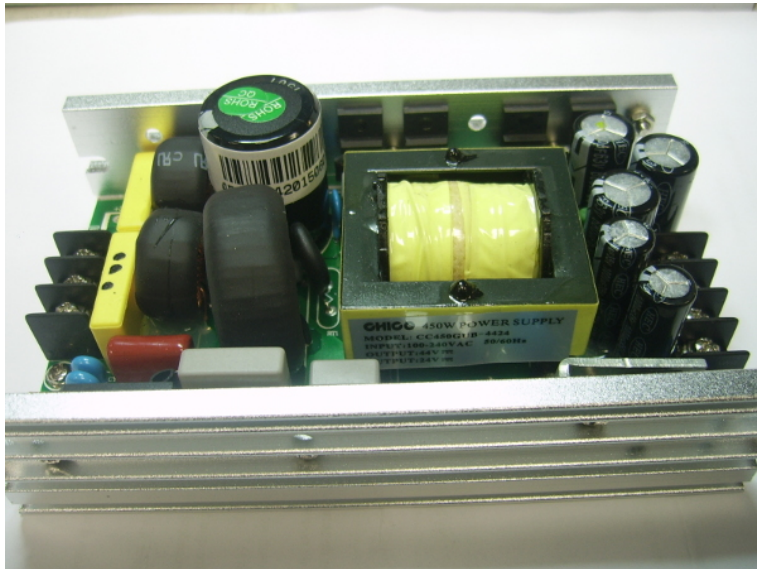

**Carte Alim Lyre Wash Acilite X Z360**

<b>CARACTERISTIQUES GENERALES :</b>	
Réf :	SAVALIMLEDXZ360

Carte Alim Lyre Wash Acilite X Z360

Carte Alim Lyre Wash Acilite X Z360

**SORTIES :**

- 1 X 24Vdc
- 1 x 44Vdc

**PUISSANCE : 450W**

<b>Packaging :</b>		
Dimensions produit :	90mm X 140mm	Poids : 510g
<i>Données non contractuelles</i>		