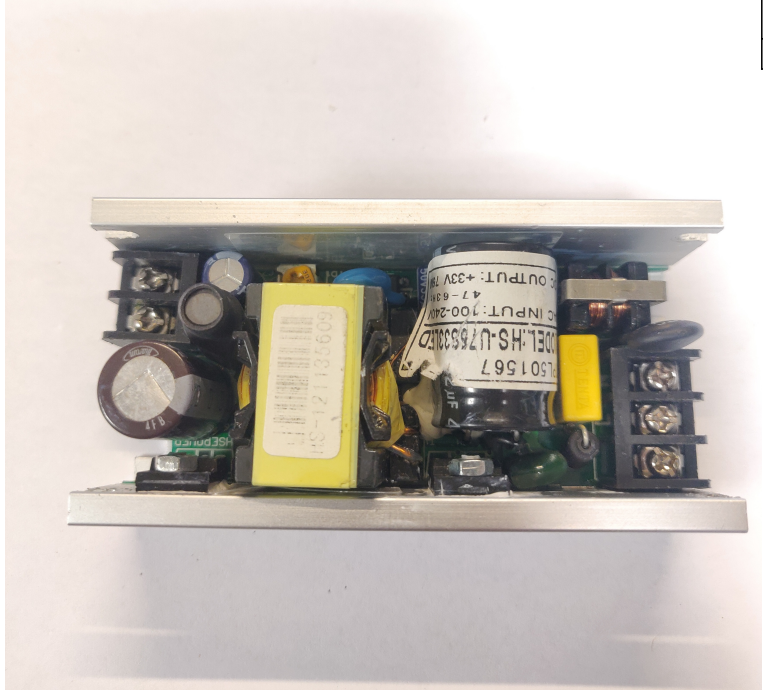

**carte alim compact tri MK II**

<b>CARACTERISTIQUES GENERALES :</b>	
Réf :	SAVALIMCOMPACT TRIMK

carte alim compact tri MK II

carte alim compact tri MK II

Packaging :		
Dimensions produit :		
<i>Données non contractuelles</i>		