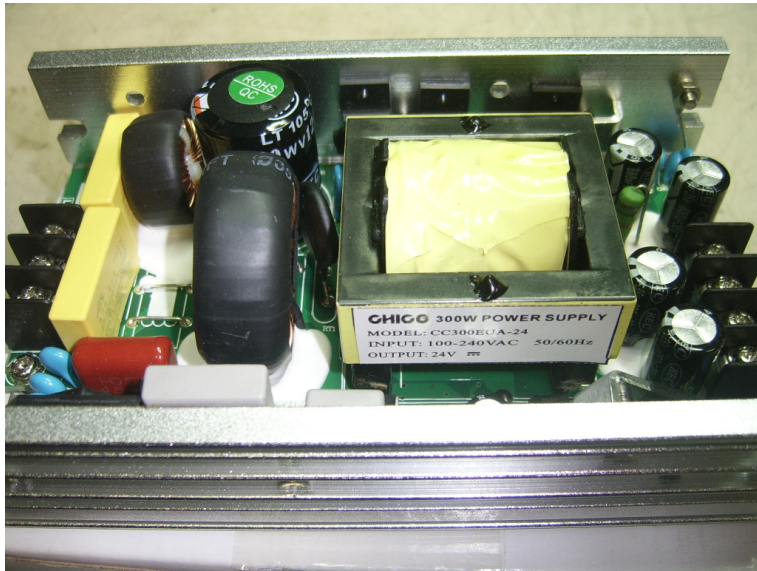

**Carte alimentation 24V 12.5A 300W pour lyre Wash 36 x 10 W RGBW**

<b>CARACTERISTIQUES GENERALES :</b>	
Réf :	SAVALIM24V300W

Carte alimentation 24V 12.5A 300W pour lyre Wash 36 x 10 W RGBW

Carte alimentation 24V 12.5A 300W pour lyre Wash 36 x 10 W RGBW