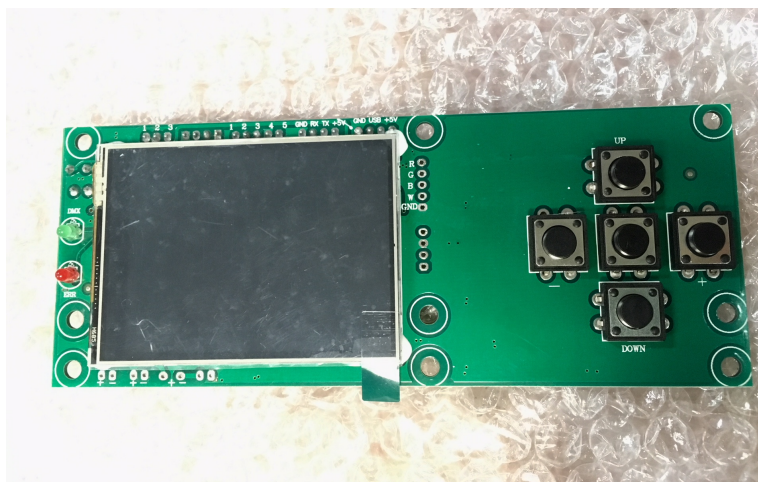

Carte d'affichage tactile pour lyre BEAM 7R 230W

CARACTERISTIQUES GENERALES :	
Réf :	SAVAFFBEAM7R

Carte d'affichage tactile pour lyre BEAM 7R 230W

Le produit est vendu sans reprise

Les 16 canaux DMX :

16 canaux spécification: