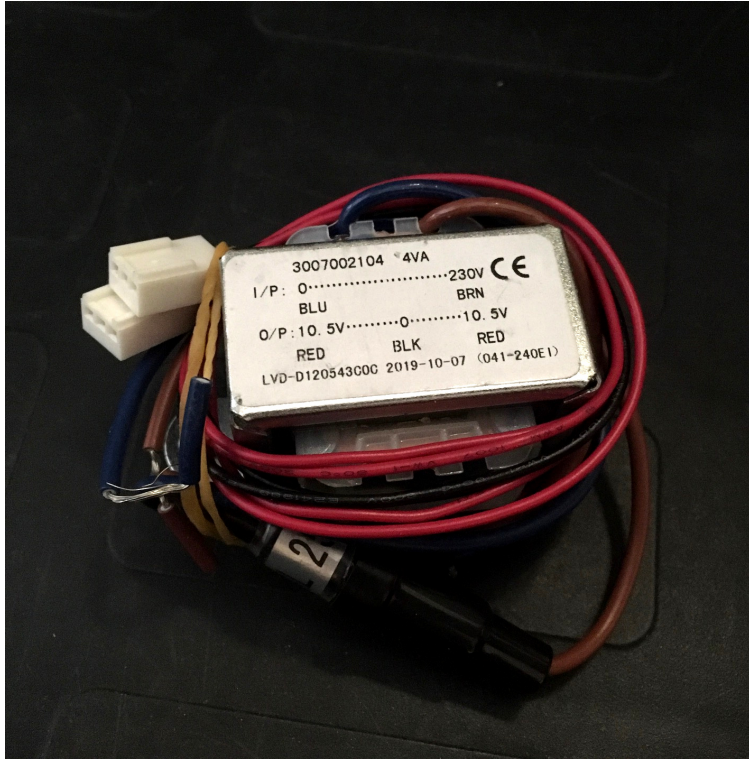

transformateur pour Afficheur Briteq PD 63A

CARACTERISTIQUES GENERALES :	
Réf :	SAV-TR2X10V5

transformateur pour Afficheur Briteq PD 63A

transformateur pour Afficheur Briteq PD 63A

Packaging :		
Dimensions produit :		
<i>Données non contractuelles</i>		