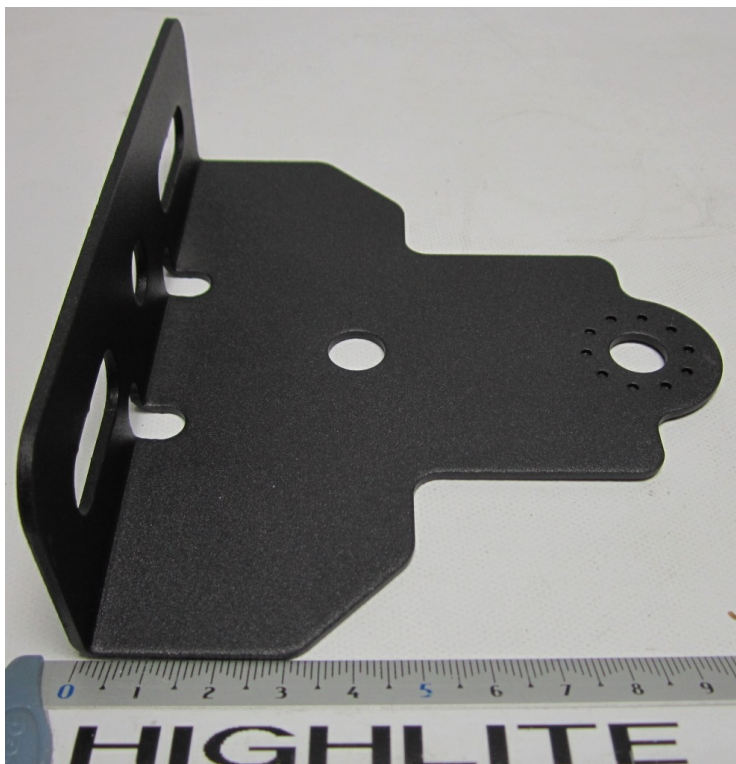

1 patte de support latéral pour Sunstrip Showtec

CARACTERISTIQUES GENERALES :	
Réf :	SAV-STRIPSUP

1 patte de support latéral pour Sunstrip Showtec

1 patte de support latéral pour Sunstrip Showtec

Attention patte vendue à l'unité 2 sont nécessaires sur un sunstrip

Packaging :		
Dimensions produit :	Poids : 180g	EAN : 8717748315403
<i>Données non contractuelles</i>		