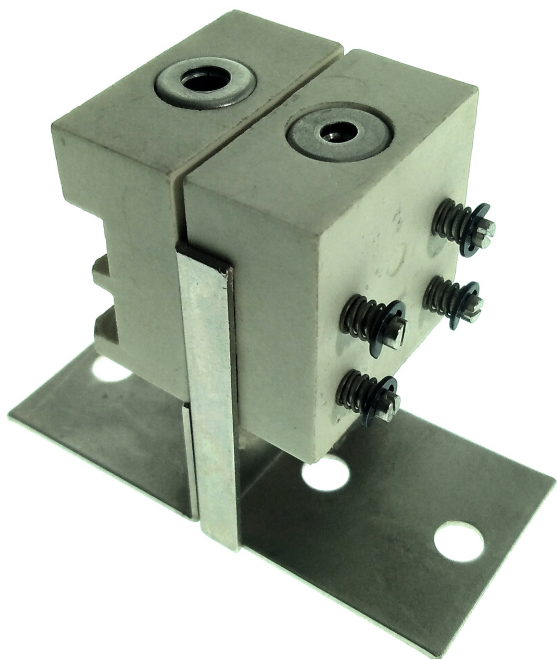

**Douille GY16 robert Juliat pour 700S, 700SX et HPC 339**

<b>CARACTERISTIQUES GENERALES :</b>	
Réf :	SAV-SOGY160001

Douille GY16 robert Juliat pour 700S, 700SX et HPC 339

Douille GY16 robert Juliat pour 700S, 700SX et HPC 339

		Packaging :	
Dimensions produit :	50mm X 65mm	Poids : 125g	
			<i>Données non contractuelles</i>