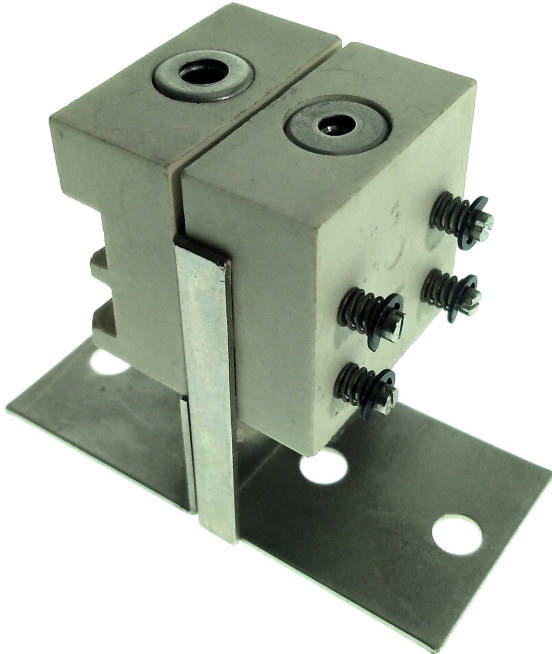

Douille GY16 robert Juliat pour 700S, 700SX et HPC 339

CARACTERISTIQUES GENERALES :	
Réf :	SAV-SOGY160001

Douille GY16 robert Juliat pour 700S, 700SX et HPC 339

Douille GY16 robert Juliat pour 700S, 700SX et HPC 339

		Packaging :	
Dimensions produit :	50mm X 65mm	Poids : 125g	
			<i>Données non contractuelles</i>