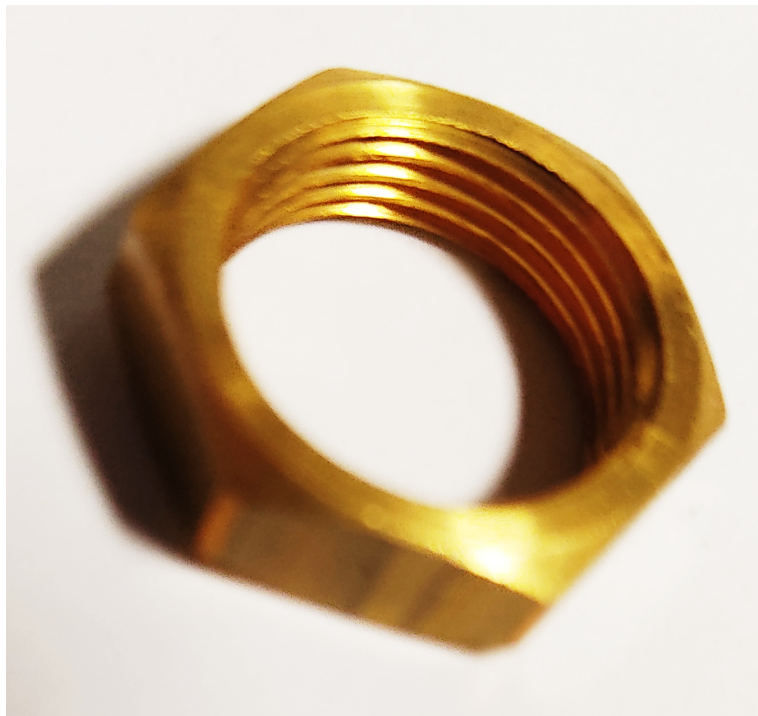

Ecrou guide porte miroir pour Robert Juliat 306 et 310

CARACTERISTIQUES GENERALES :	
Réf :	SAV-DU40496702

Ecrou guide porte miroir pour Robert Juliat 306 et 310

Ecrou guide porte miroir pour Robert Juliat 306 et 310