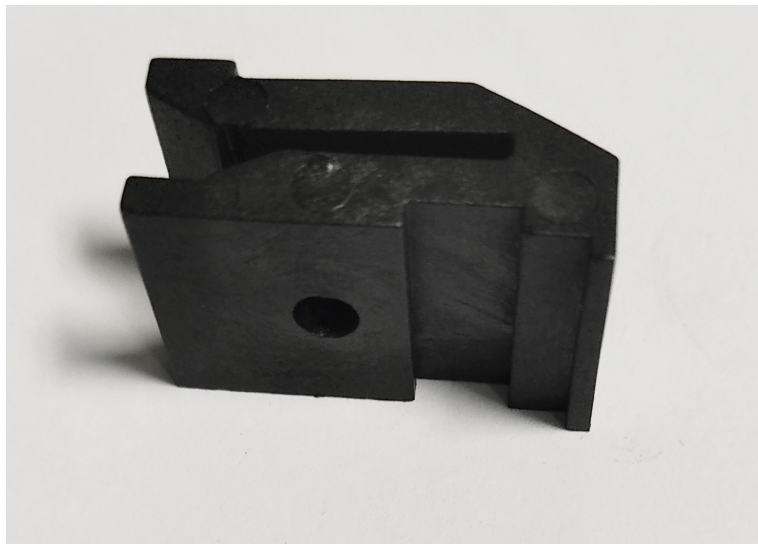

DU40423601 Pince lentille pour robert Juliat 600SX

CARACTERISTIQUES GENERALES :	
Réf :	SAV-DU40423601

DU40423601 Pince lentille pour robert Juliat 600SX

DU40423601 Pince lentille pour robert Juliat 600SX