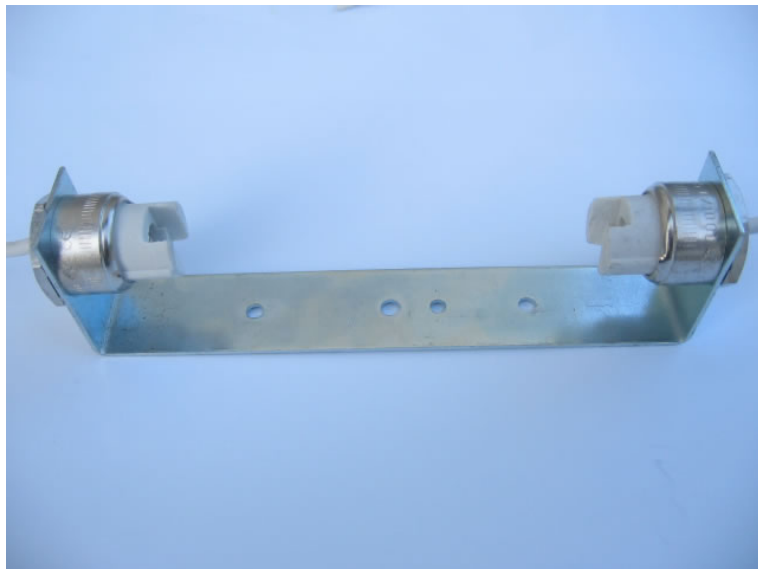

Douille support pour lampe Rx7s 70W iodure

CARACTERISTIQUES GENERALES :

Réf :	RX7S70SUP
Alimentation :	Secteur Français

Douille support pour lampe Rx7s 70W iodure

Support pour lampe 70W type HQI MHR, MHDE... Dimensions largeur totale 173mm entraxe lampe 114mm hauteur 43mm

Packaging :		
Dimensions produit :	25mm X 165mm	Poids : 140g
<i>Données non contractuelles</i>		