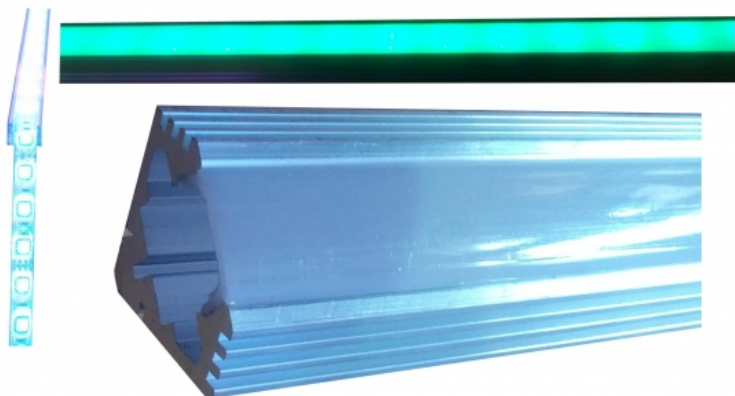

## Profilé d'angle aluminium pour ruban led à encastrer 2 mètres

CARACTERISTIQUES GENERALES :	
Réf :	RUBLEDPROF4

Profilé d'angle aluminium pour ruban led à encastrer 2 mètres

profilé encastré: convient pour panneaux MDF, plâtre...

profilé en alu anodisé haute qualité pour ruban LED

protège les LED contre les endommagements mécaniques et thermiques

résistant contre les UV

diffuseur opaque pour une distribution optimale de la lumière inclus

uniquement pour usage à l'intérieur

dimensions (Lo x La x H): 2m x 19mm x 19mm

Largeur diagonale 27mm

Largeur max fond du profil 11,5mm

Largeur max intérieur du profil 16mm

Profondeur sous capot : 11mm

PROZIC  
113 Ancienne route Imperiale  
31120 Portet-sur-Garonne

Packaging :

Dimensions produit : 2000mm

Poids : 685g

*Données non contractuelles*