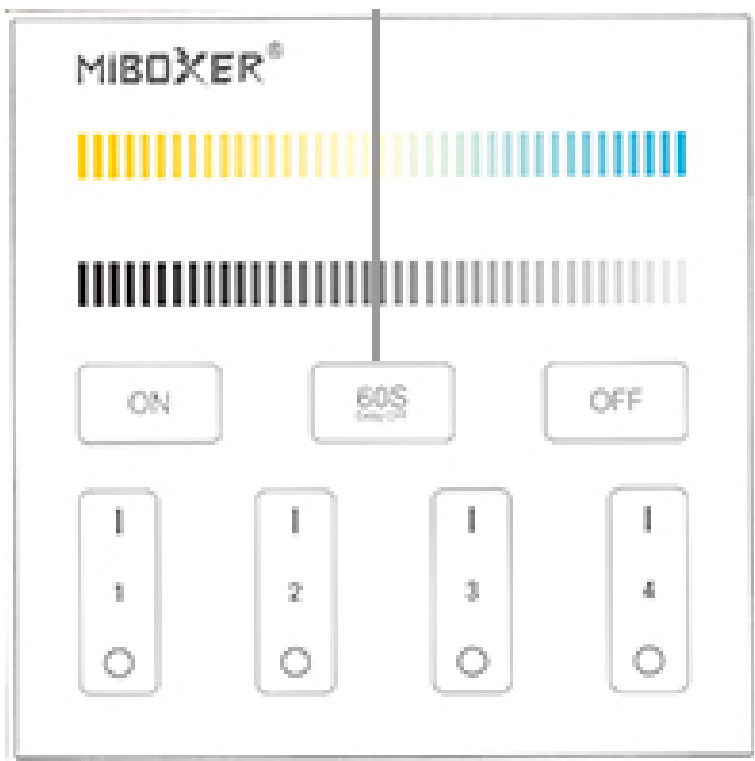

**Contrôleur mural pour 4 groupes de ruban de led blanc chaud / blanc froid**

CARACTERISTIQUES GENERALES :	
Réf :	RUBLEDCCTRLCCTPANEL

Contrôleur mural pour 4 groupes de ruban de led blanc chaud / blanc froid

Contrôleur mural pour 4 groupes de ruban de led blanc chaud / blanc froid

Caractéristiques :

- Nombres de zones : 4
- Controle intensité : Oui
- Contrôle couleur : CCT (blanc chaud - blanc froid)
- Fréquences de transmission : 2400 - 2483.5 MHz
- Distance de transmission : environ 30 mètres
- Alimentation : 230V