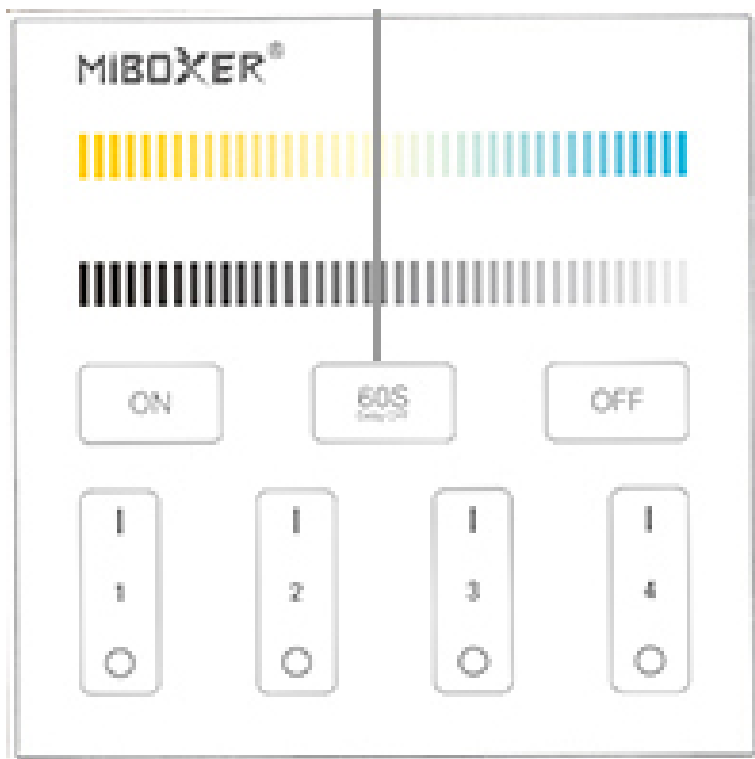

## Contrôleur mural pour 4 groupes de ruban de led blanc chaud / blanc froid

|                              |                    |
|------------------------------|--------------------|
| CARACTERISTIQUES GENERALES : |                    |
| Réf :                        | RUBLEDCTRLCCTPANEL |

Contrôleur mural pour 4 groupes de ruban de led blanc chaud / blanc froid

Contrôleur mural pour 4 groupes de ruban de led blanc chaud / blanc froid

Caractéristiques :

- Nombres de zones : 4
- Controle intensité : Oui
- Contrôle couleur : CCT (blanc chaud - blanc froid)
- Fréquences de transmission : 2400 - 2483.5 MHz
- Distance de transmission : environ 30 mètres
- Alimentation : 230V