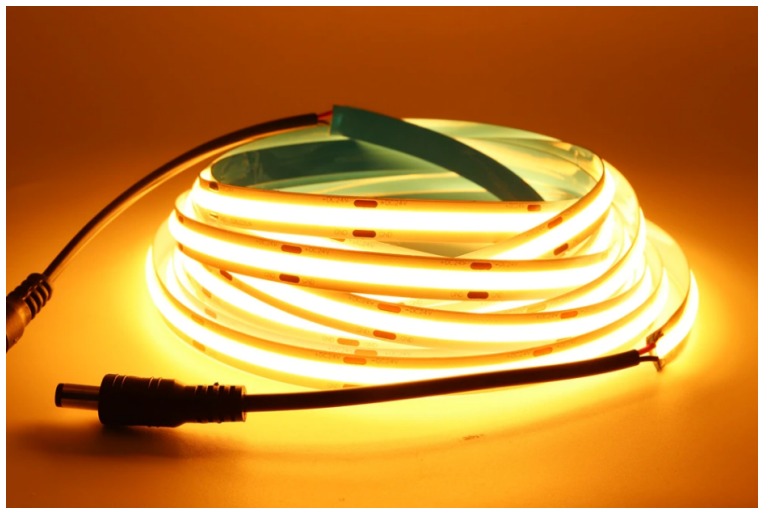

Ruban de led cob jaune 24v 528 leds 14w/m 5M

CARACTERISTIQUES GENERALES :

Réf : RUBLEDCOBJA

Ruban de led cob jaune 24v 528 leds 14w/m 5M

Ruban de led cob jaune 24v 528 leds 14w/m 5M

Caractéristiques :

- Couleur : Jaune
- Alimentation : 24v
- Puissance : 14w/m
- Nombre de leds : 528 leds
- Longueur : 5 M
- Recoupable : OUI