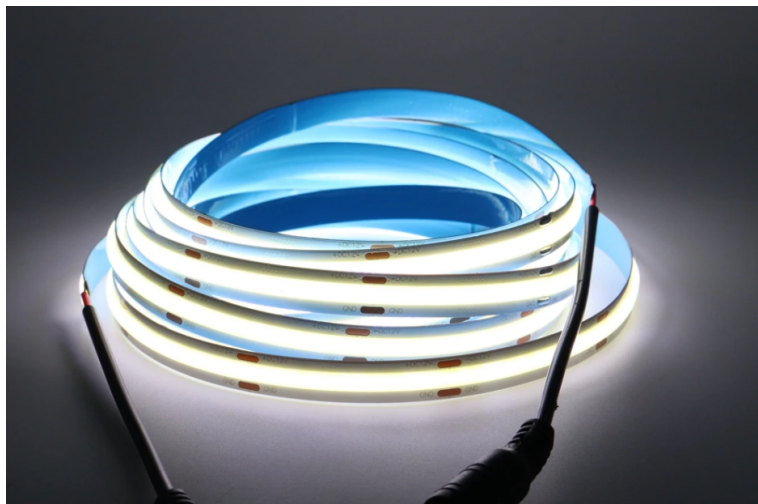

**Ruban de led cob blanc froid 24v 528 leds 14w/m 5M**

CARACTERISTIQUES GENERALES :

Réf : RUBLEDCOBCW

Ruban de led cob blanc froid 24v 528 leds 14w/m 5M

Ruban de led cob blanc froid 24v 528 leds 14w/m 5M

Caractéristiques :

Couleur : Blanc froid  
Alimentation : 24v  
Puissance : 14w/m  
Nombre de leds : 528 leds  
Longueur : 5 M  
Recoupable : OUI

Packaging :

Dimensions produit :

EAN : fbc500108c33b

*Données non contractuelles*