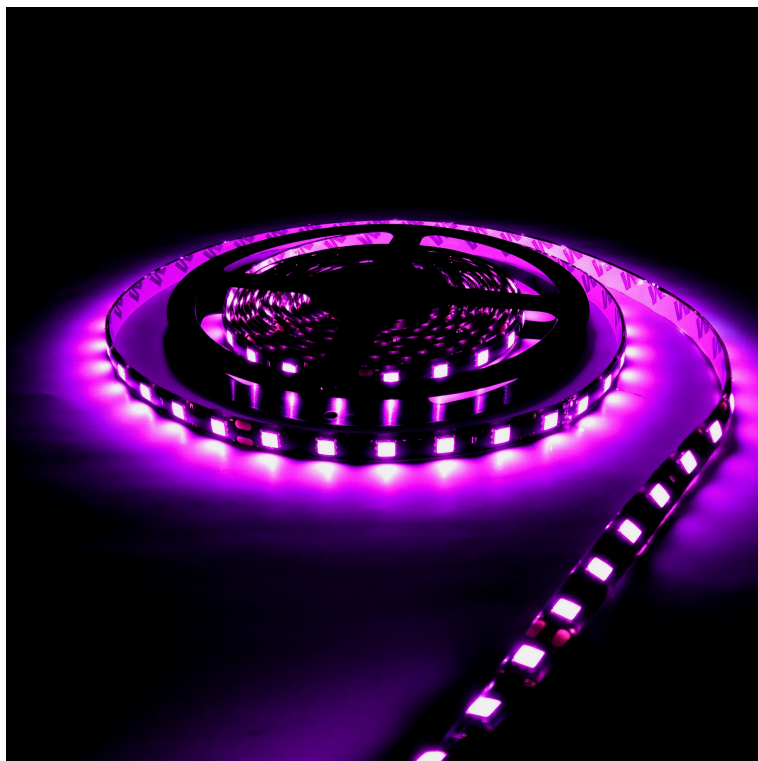

Ruban de led 24v IP65 ROSE 60 leds 5050 rouleau de 5 mètres

CARACTERISTIQUES GENERALES :	
Réf :	RUBLED24RSIP65

Ruban de led 24v IP65 ROSE 60 leds 5050 rouleau de 5 mètres

Ruban de led 24v IP65 ROSE 60 leds 5050 rouleau de 5 mètres

Dimensions :

- Longueur : 5 mètre
- Largeur : 10 mm
- Hauteur : 1 mm

Packaging :		
Dimensions produit :		
<i>Données non contractuelles</i>		