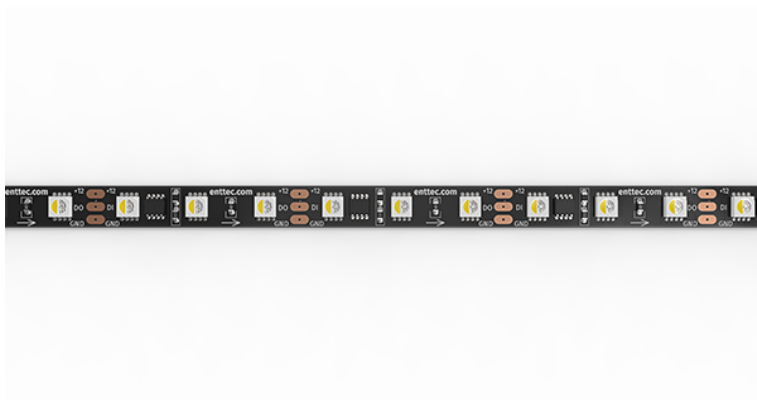

8PXW60-F-12-B Enttec ruban pixel RGBW 12V 3led par pixel longueur 5m

CARACTERISTIQUES GENERALES :

Réf :	RUBLED-8PXW60-F-12-B
Alimentation :	Alimentation Spéciale

8PXW60-F-12-B Enttec ruban pixel RGBW 12V 3led par pixel longueur 5m

8PXW60-F-12-B Enttec ruban pixel RGBW 12V 3led par pixel longueur 5m

Packaging :	
Dimensions produit :	EAN : 9351074002195
<i>Données non contractuelles</i>	