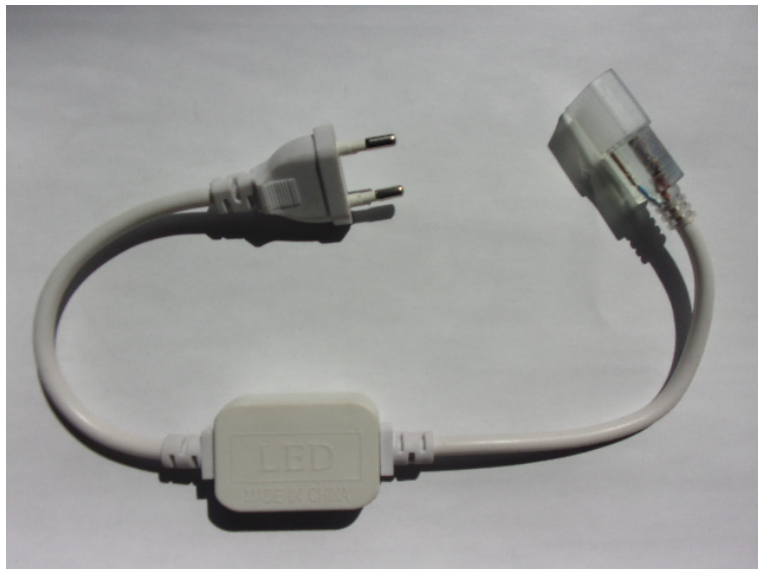

Cordon d'alimentation pour ruban de led 230V monocouleur

CARACTERISTIQUES GENERALES :

Réf :	RUBLD230CORD
Alimentation :	Secteur Français

Cordon d'alimentation pour ruban de led 230V monocouleur

Cordon pour alimenter une section de ruban led 230V en monocouleur.

Packaging :			
Dimensions produit :	450mm	Poids : 40g	
			<i>Données non contractuelles</i>