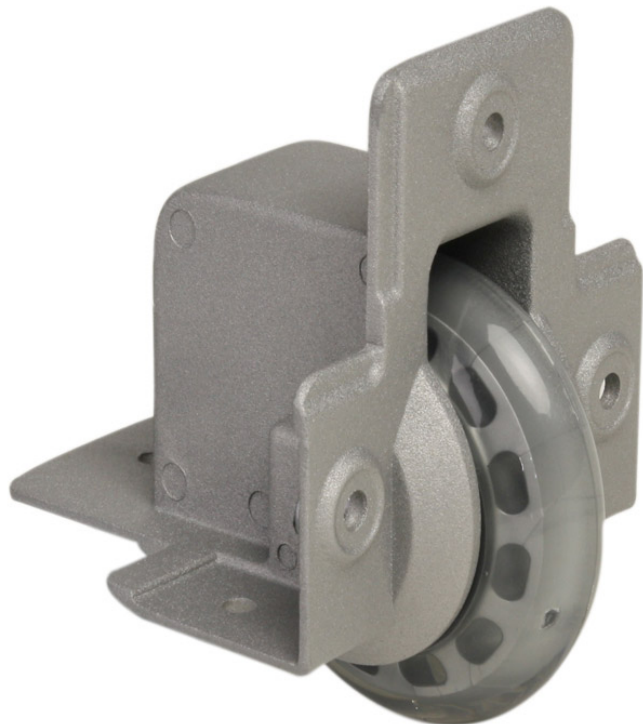

Roulette d'encastrement à bandage souple 75 mm

CARACTERISTIQUES GENERALES :	
Réf :	ROUL5ENC

Roulette d'encastrement à bandage souple 75 mm

Roulette d'angle à bandage souple.

La roulette est dotée d'un bandage élastique ce qui permet un roulement très silencieux.

Roulette 75 mm à bandage souple

Matériau roulette: PU

Châssis en aluminium moulé avec design Flightcase

Passage de profilé pour profil alu en h jusque 35 mm

Charge max: 110 kg par paire

Trous de fixation: Ø5 mm

Packaging :

Dimensions produit :	110mm X 110mm	Poids : 330g	EAN : 4049521106927
<i>Données non contractuelles</i>			