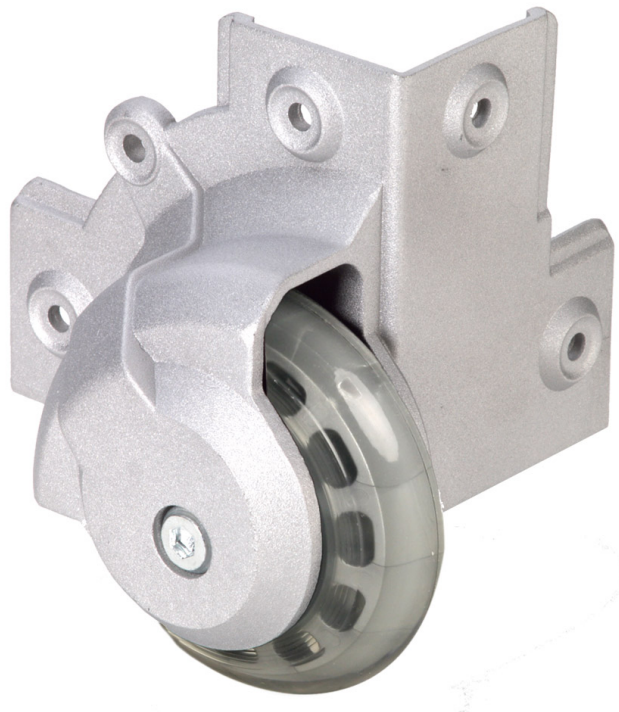

Roulette coin à bandage souple 75 mm

CARACTERISTIQUES GENERALES :	
Réf :	ROUL5COIN

Roulette coin à bandage souple 75 mm

Cette roulette est prévue pour se placer aux angle d'un flight ou d'une caisse. Ce modèle se pose en saillié et se rivette ou se visse au support.

La bande de roulement élastique souple assure un confort et un excellent amortissement des chocs.

Silencieuse et discrète cette roulette s'adapte à toutes les situations.

Diamètre de fixation 5mm