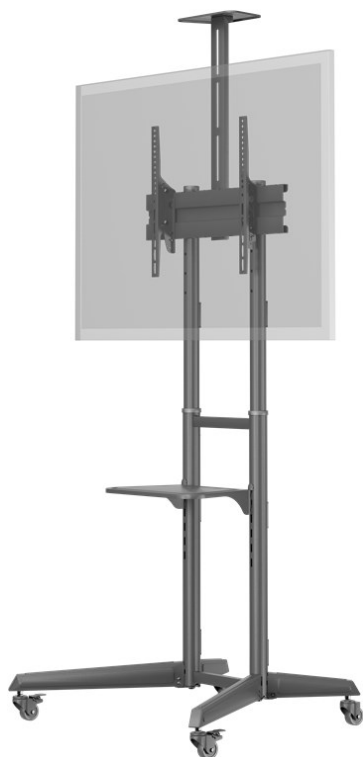

Chariot sur roulettes pour écran de 37 à 70 pouces 50Kg max

CARACTERISTIQUES GENERALES :	
Réf :	ROLLECRANTAB

Chariot sur roulettes pour écran de 37 à 70 pouces 50Kg max

Taille écran compatible : 37"-70"

VESA compatible : 100x100 200x100 200x200, 300x300, 400x200, 400x400,600x400

Charge maxi : 50kg

?Inclinaison écran 0 à 12°

Hauteur du téléviseur réglable : Oui

Hauteur de tablette ajustable : Oui

Charge maxi tablette : 10kg (22lbs)

Gestion des câbles: Oui

Dimension: 700 x 700 x 1715 mm

Poids : 10.7 kg

Packaging :

Dimensions produit :	700mm X 700mm	Poids : 16Kg	EAN : 4051369595085
<i>Données non contractuelles</i>			