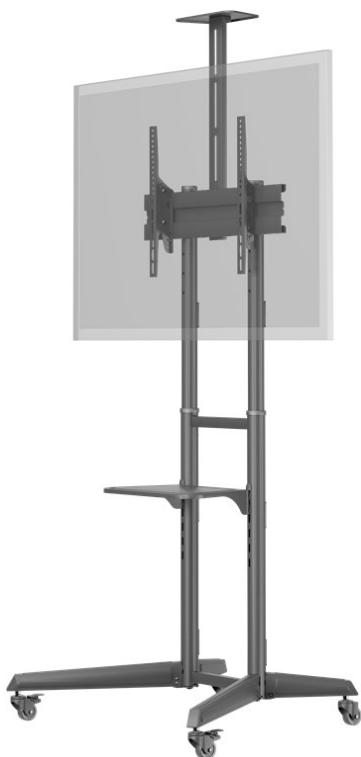

Chariot sur roulettes pour écran de 37 à 70 pouces 50Kg max

CARACTERISTIQUES GENERALES :	
Réf :	ROLLECRANTAB

Chariot sur roulettes pour écran de 37 à 70 pouces 50Kg max

Taille écran compatible : 37"-70"

VESA compatible : 100x100 200x100 200x200, 300x300, 400x200, 400x400,600x400

Charge maxi : 50kg

?Inclinaison écran 0 à 12°

Hauteur du téléviseur réglable : Oui

Hauteur de tablette ajustable : Oui

Charge maxi tablette : 10kg (22lbs)

Gestion des câbles: Oui

Dimension: 700 x 700 x 1715 mm

Poids : 10.7 kg

Packaging :

Dimensions produit :	700mm X 700mm	Poids : 16Kg	EAN : 4051369595085
<i>Données non contractuelles</i>			