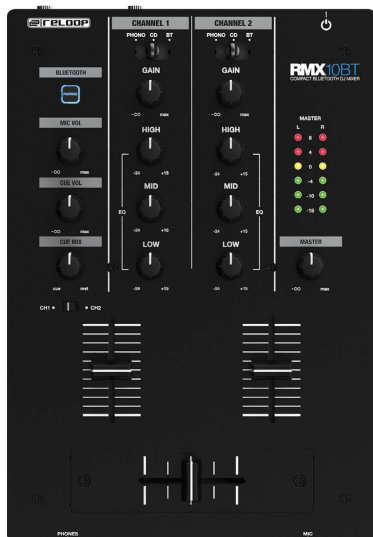

## RMX-10\_BT reloop Table de mixage DJ 2 entrées + bluetooth

### CARACTERISTIQUES GENERALES :

Réf : RMX-10\_BT

### RMX-10\_BT reloop Table de mixage DJ 2 entrées + bluetooth

Le RMX-10 BT de Reloop est un mixeur DJ compact à 2 canaux, qui facilite la diffusion de musique sans fil directement sur le mixeur via l'interface Bluetooth intégrée. De ce fait, il est possible d'utiliser un smartphone ou une tablette comme source de lecture et d'acheminer le signal à travers le mélangeur. Le signal Bluetooth peut être acheminé vers les deux canaux. De plus, le crossfader de 45 mm est remplaçable par l'utilisateur et les curseurs lisses rendent le mixage plus confortable. Chaque canal possède un contrôle de gain individuel et un égaliseur 3 bandes qui augmente ou diminue les fréquences à 100 Hz, 1 kHz et 10 kHz. Le RMX-10 BT dispose d'une entrée microphonique de 6,3 mm avec réglage séparé du volume, ainsi que d'une sortie casque de 6,3 mm avec réglage du volume et fonction cue-mix. Le volume de sortie maître peut être surveillé par des chaînes de niveau à LED. La construction robuste et peu encombrante est en métal.