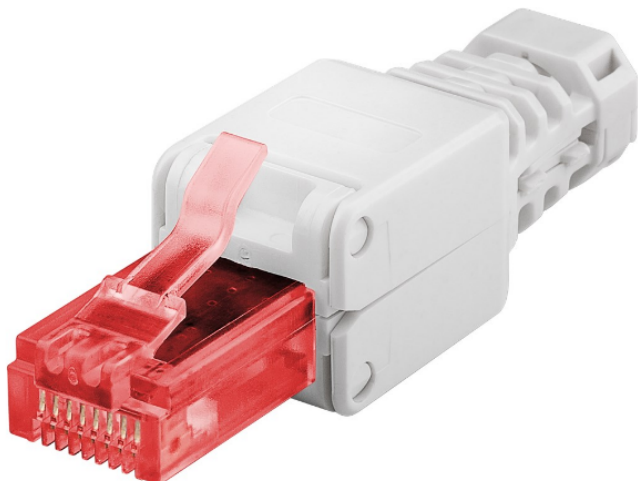

RJ45 CAT6 UTP à monter sans outils

CARACTERISTIQUES GENERALES :	
Réf :	RJ45C6FAST

RJ45 CAT6 UTP à monter sans outils

RJ45 CAT6 UTP à monter sans outils

3 dimensions de câble possibles 5.2mm/ 6.4mm/ 7.5mm

Fiche UTP sans blindage metal