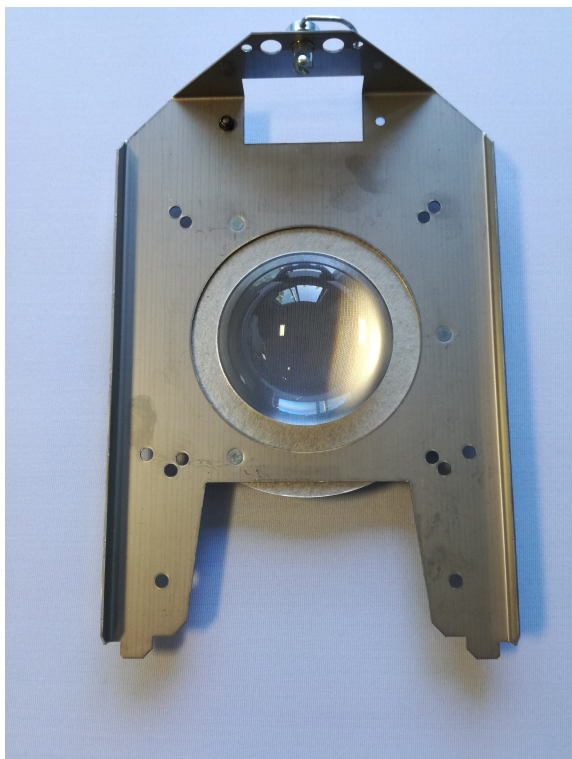

Support avec condenseur Robert juliat pour découpe 700S après juin 1995

CARACTERISTIQUES GENERALES :	
Réf :	RJ-M700P010017

Support avec condenseur Robert juliat pour découpe 700S après juin 1995

Support avec condenseur Robert juliat pour découpe 700S après juin 1995