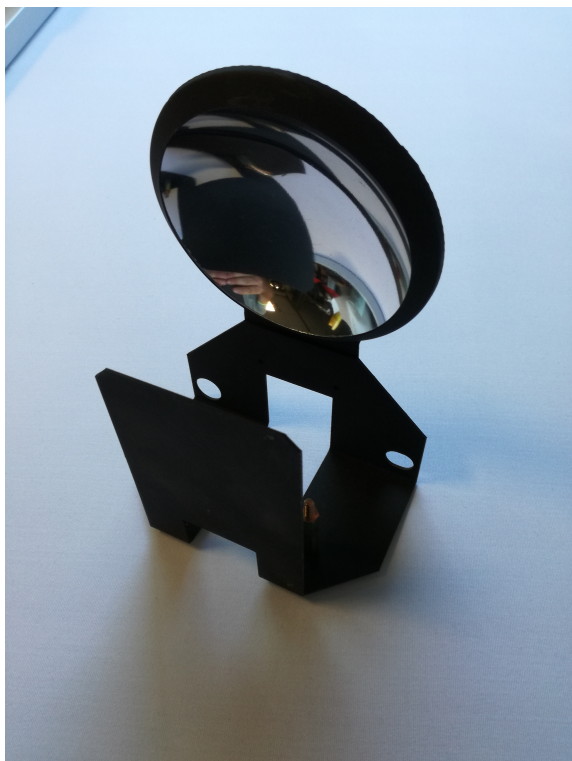

Chariot avec réflecteur Juliat pour 310

CARACTERISTIQUES GENERALES :	
Réf :	RJ-CHRHPC310

Chariot avec réflecteur Juliat pour 310

Chariot avec réflecteur Juliat pour 310

Packaging :		
Dimensions produit :		
<i>Données non contractuelles</i>		