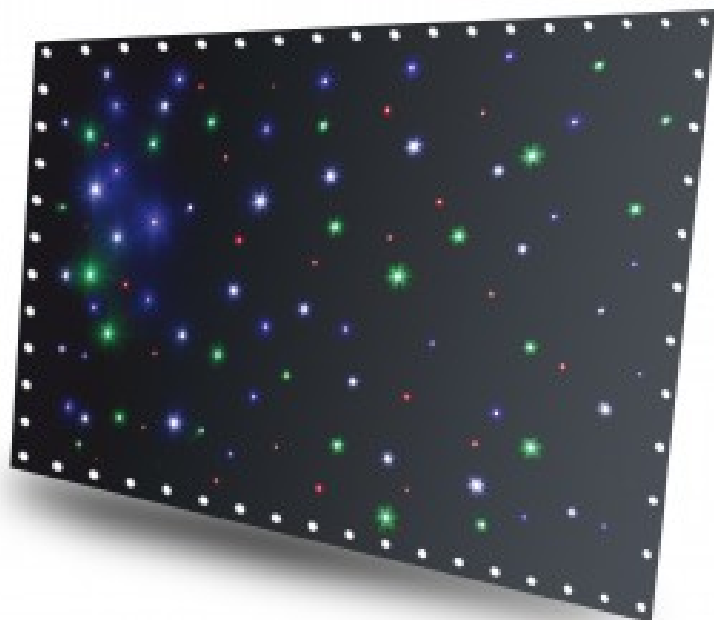

## Rideau Led 3mX2m 96 leds RGBW avec contrôleur DMX et automatique

### Rideau Led 3mX2m 96 leds RGBW avec contrôleur DMX et automatique

Ce rideau à LEDs de grande qualité et avec un matériau à faible réflexion peut être monté sur des traverses ou un pupitre DJ. Grâce aux serre-câbles réutilisables, il est idéal pour des DJs mobiles, animateurs ou pour une utilisation sur scène. Avec la télécommande livrée, on peut modifier les réglages et la luminosité.

96 LEDs RGBW

Tissu haute qualité, traité retardant au feu

8 canaux DMX

Télécommande RF

Modes DMX et Stand alone

20 shows préprogrammés

Mode audio

Mode auto avec vitesse réglable

Entrée / sortie DMX via XLR 3 pôles

Panneau de commande avec affichage LED

Avec sacoche et serre-câbles réutilisables