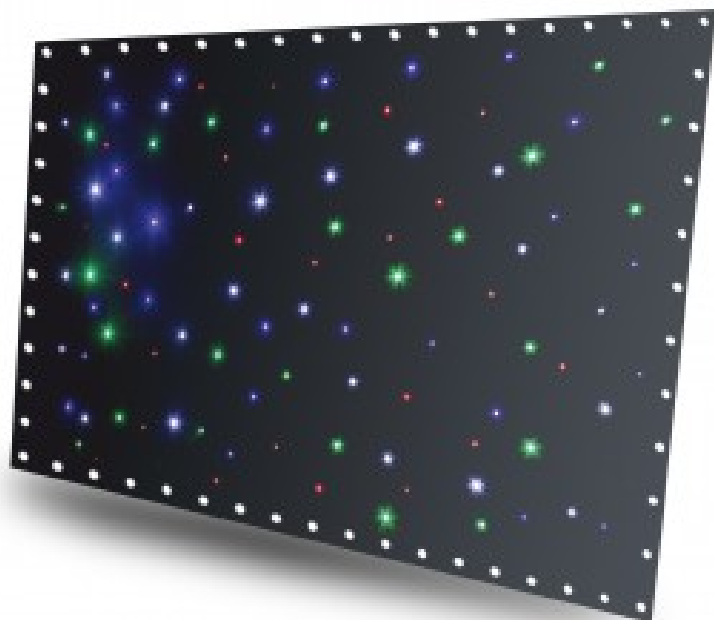

Rideau Led 3mX2m 96 leds RGBW avec contrôleur DMX et automatique

CARACTERISTIQUES GENERALES :

Réf : RIDLED3X2RGBW

Rideau Led 3mX2m 96 leds RGBW avec contrôleur DMX et automatique

Ce rideau à LEDs de grande qualité et avec un matériau à faible réflexion peut être monté sur des traverses ou un pupitre DJ. Grâce aux serre-câbles réutilisables, il est idéal pour des DJs mobiles, animateurs ou pour une utilisation sur scène. Avec la télécommande livrée, on peut modifier les réglages et la luminosité.

96 LEDs RGBW

Tissu haute qualité, traité retardant au feu

8 canaux DMX

Télécommande RF

Modes DMX et Stand alone

20 shows préprogrammés

Mode audio

Mode auto avec vitesse réglable

Entrée / sortie DMX via XLR 3 pôles

Panneau de commande avec affichage LED

Avec sacoche et serre-câbles réutilisables

Packaging :

Dimensions produit : 2000mm X 3000mm

Poids : 4Kg

EAN : 8715693277357

Données non contractuelles