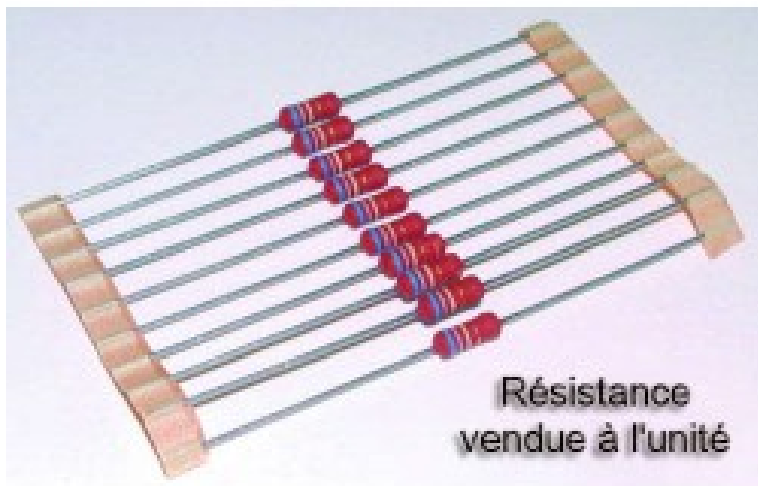

Résistance 150 ohms 2W

CARACTERISTIQUES GENERALES :	
Réf :	RE150R2W

Résistance 150 ohms 2W

RESISTANCE COUCHE METAL

PUISSANCE 2 W

PR02

150 OHMS

Packaging :		
Dimensions produit :	1mm X 1mm X Ø 1mm	Poids : 1g
<i>Données non contractuelles</i>		