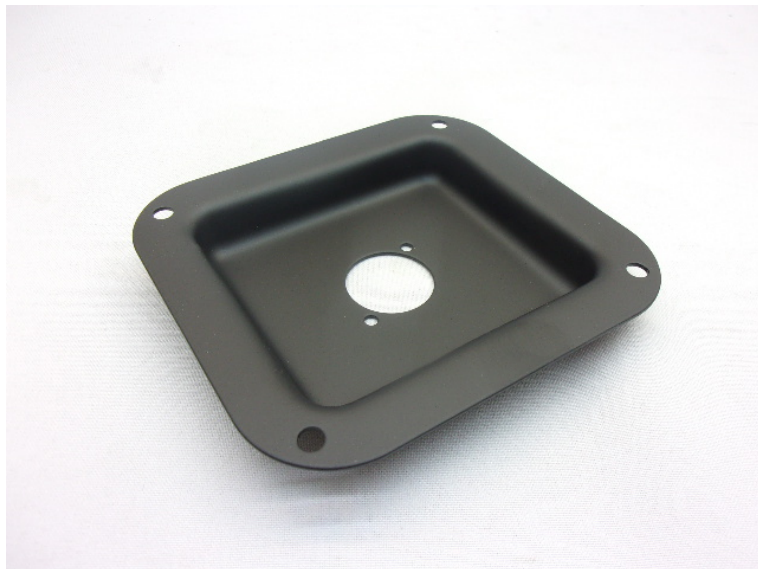

Cuvette 11 x 10 Noire pour 1 embase type D standard

CARACTERISTIQUES GENERALES :	
Réf :	RCKD0949K

Cuvette 11 x 10 Noire pour 1 embase type D standard

Cuvette 11 x 10 Noire pour 1 x XLR D