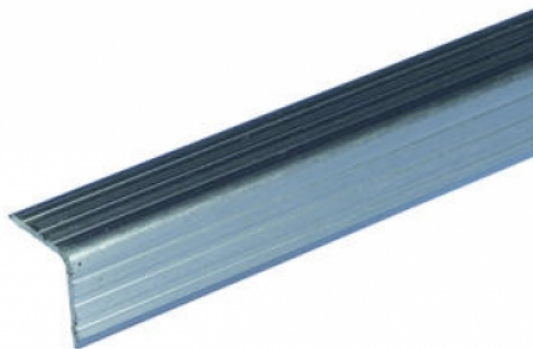

Cornière pour flight case 25 X 25 mm prix au mètre

CARACTERISTIQUES GENERALES :	
Réf :	RCKCN25X25

Cornière pour flight case 25 X 25 mm prix au mètre

Livré en 2 mètres

25 x 25 mm

Poids env. 180 g/m