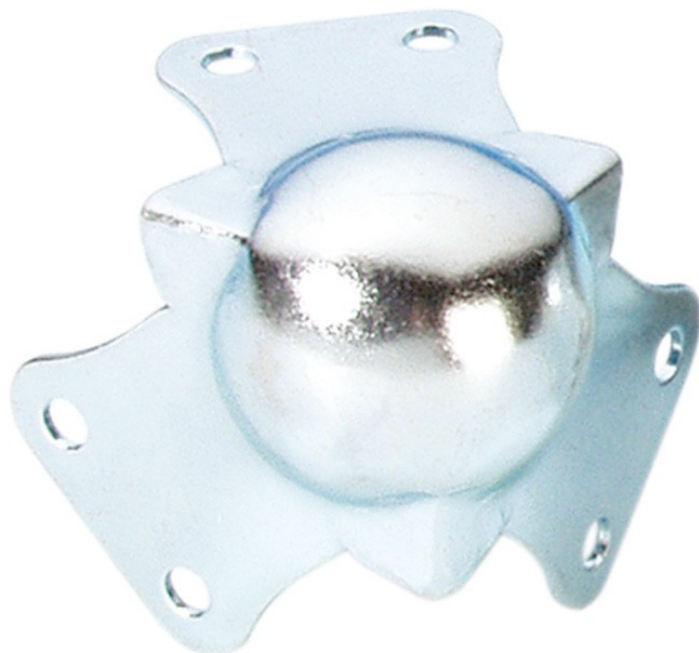

Coin de flight case 3 angles et 3 fixations 39mm

CARACTERISTIQUES GENERALES :	
Réf :	RCKC3A3F39

Coin de flight case 3 angles et 3 fixations 39mm

Acier 1,2 mm, nickelé Deux alésages par patte Poids: env. 35 g Trous de fixation: d= 4,2 mm

Packaging :		
Dimensions produit :	Poids : 31g	EAN : 4049521009907
<i>Données non contractuelles</i>		