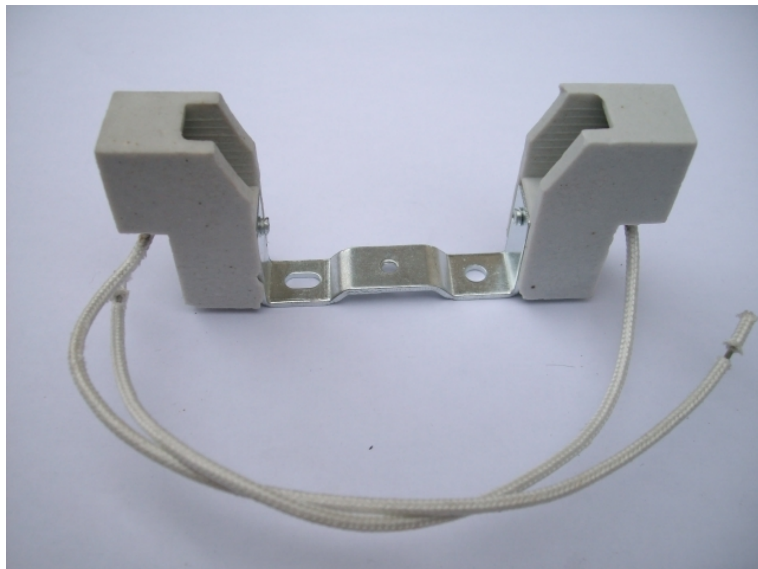

Douille R7s K515 quartz halogène R7s - RX7s 78mm

CARACTERISTIQUES GENERALES :

Réf :	R7S78SUPK
Alimentation :	Secteur Français

Douille R7s K515 quartz halogène R7s - RX7s 78mm

sorties par fils gainés 16cm

tension max 250V

Courant max 6A

Puissance max 1500W

entraxe de fixation mini 32mm maxi 37mm

Hauteur 41mm largeur 15mm, longueur 99mm

Pour ampoule 78mm

Packaging :

Dimensions produit :	16mm X 101mm	Poids : 51g	
----------------------	--------------	-------------	--