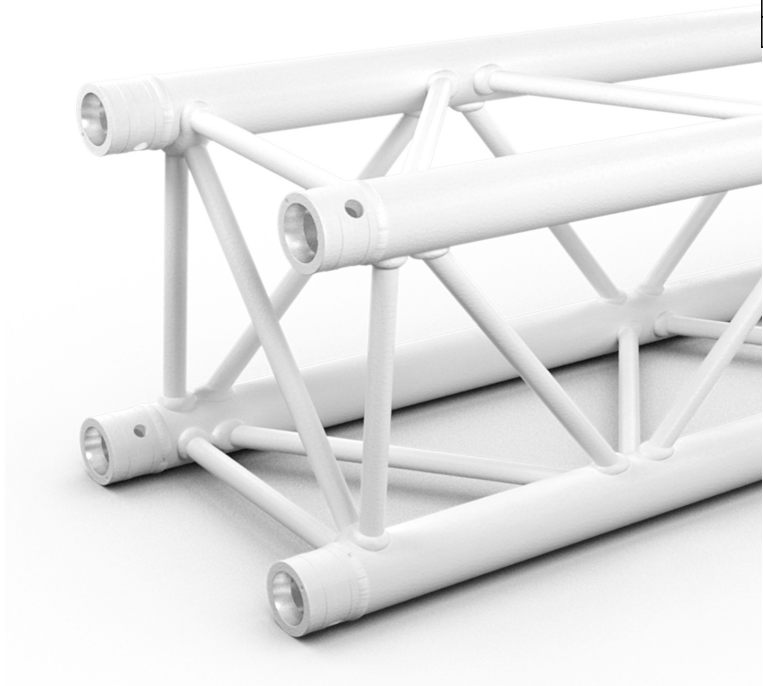

QUA29-300 - Contest Stage - Structure alu carrée 290 longueur 300cm - couleur BLANC

CARACTERISTIQUES GENERALES :	
Réf :	QUA29-300W

QUA29-300 - Contest Stage - Structure alu carrée 290 longueur 300cm - couleur BLANC

- ? Tubes de 50 mm
- ? Filets de 16 mm
- ? Section carrée de 240 mm d'entraxe entre chaque tube (290 mm extérieur)
- ? Assemblage par manchon à goupille conique et clavette
- ? Section : 290 mm
- ? Longueur : 300 cm

Fabrication répondant aux normes ISO DIN 4113 et TÜV.
Structure en alliage d'aluminium (EN AW 6082 T6) de 50 mm de diamètre et 2 mm d'épaisseur.
Section carrée pour supporter de plus grandes charges, assemblage par manchons coniques.