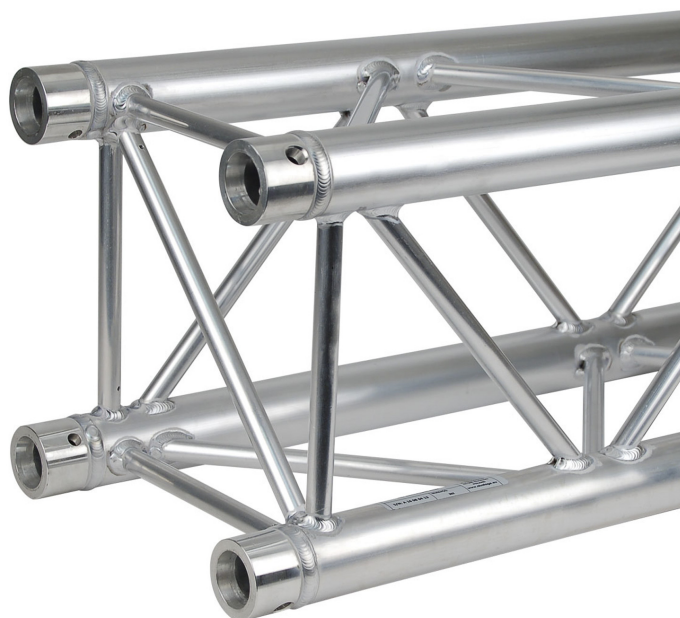

**QUA29-300 ConteStage - Structure alu carrée 290 longueur 3m**

<b>CARACTERISTIQUES GENERALES :</b>	
Réf :	QUA29-300

QUA29-300 ConteStage - Structure alu carrée 290 longueur 3m

- ? Tubes de 50 mm
- ? Filets de 16 mm
- ? Section carrée de 240 mm d'entraxe entre chaque tube (290 mm extérieur)
- ? Assemblage par manchon à goupille conique et clavette
- ? Section : 290 mm
- ? Longueur : 300 cm
- ? Poids : 14,5 kg

Fabrication répondant aux normes ISO DIN 4113 et TÜV.

Structure en alliage d'aluminium (EN AW 6082 T6) de 50 mm de diamètre et 2 mm d'épaisseur.

Section carrée pour supporter de plus grandes charges, assemblage par manchons coniques.