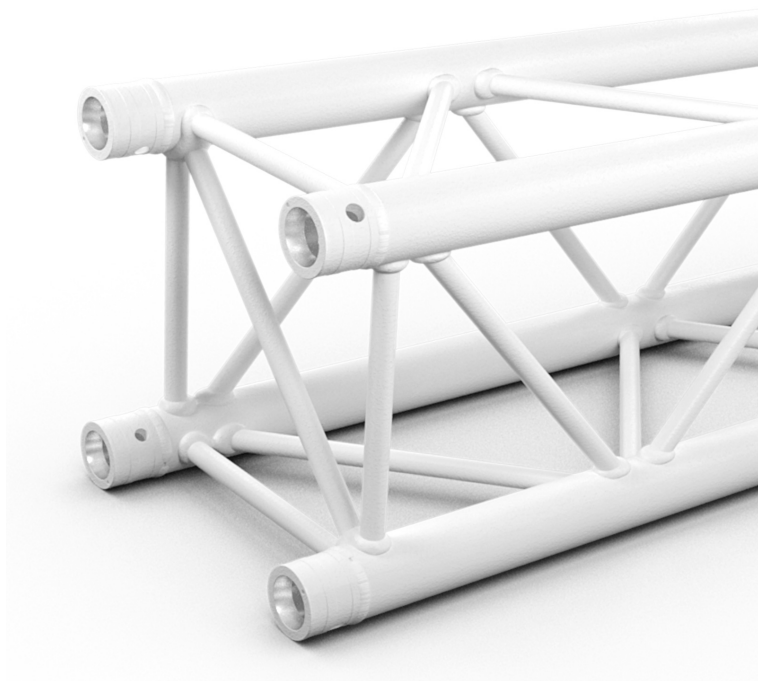

**QUA29-100 - Contest Stage - Structure alu carrée 290 longueur 100cm - couleur BLANC**

<b>CARACTERISTIQUES GENERALES :</b>	
Réf :	QUA29-100W

QUA29-100 - Contest Stage - Structure alu carrée 290 longueur 100cm - couleur BLANC

- ? Tubes de 50 mm
- ? Filets de 16 mm
- ? Section carrée de 240 mm d'entraxe entre chaque tube (290 mm extérieur)
- ? Assemblage par manchon à goupille conique et clavette
- ? Section : 290 mm
- ? Longueur : 100 cm

Fabrication répondant aux normes ISO DIN 4113 et TÜV.

Structure en alliage d'aluminium (EN AW 6082 T6) de 50 mm de diamètre et 2 mm d'épaisseur.

Section carrée pour supporter de plus grandes charges, assemblage par manchons coniques.